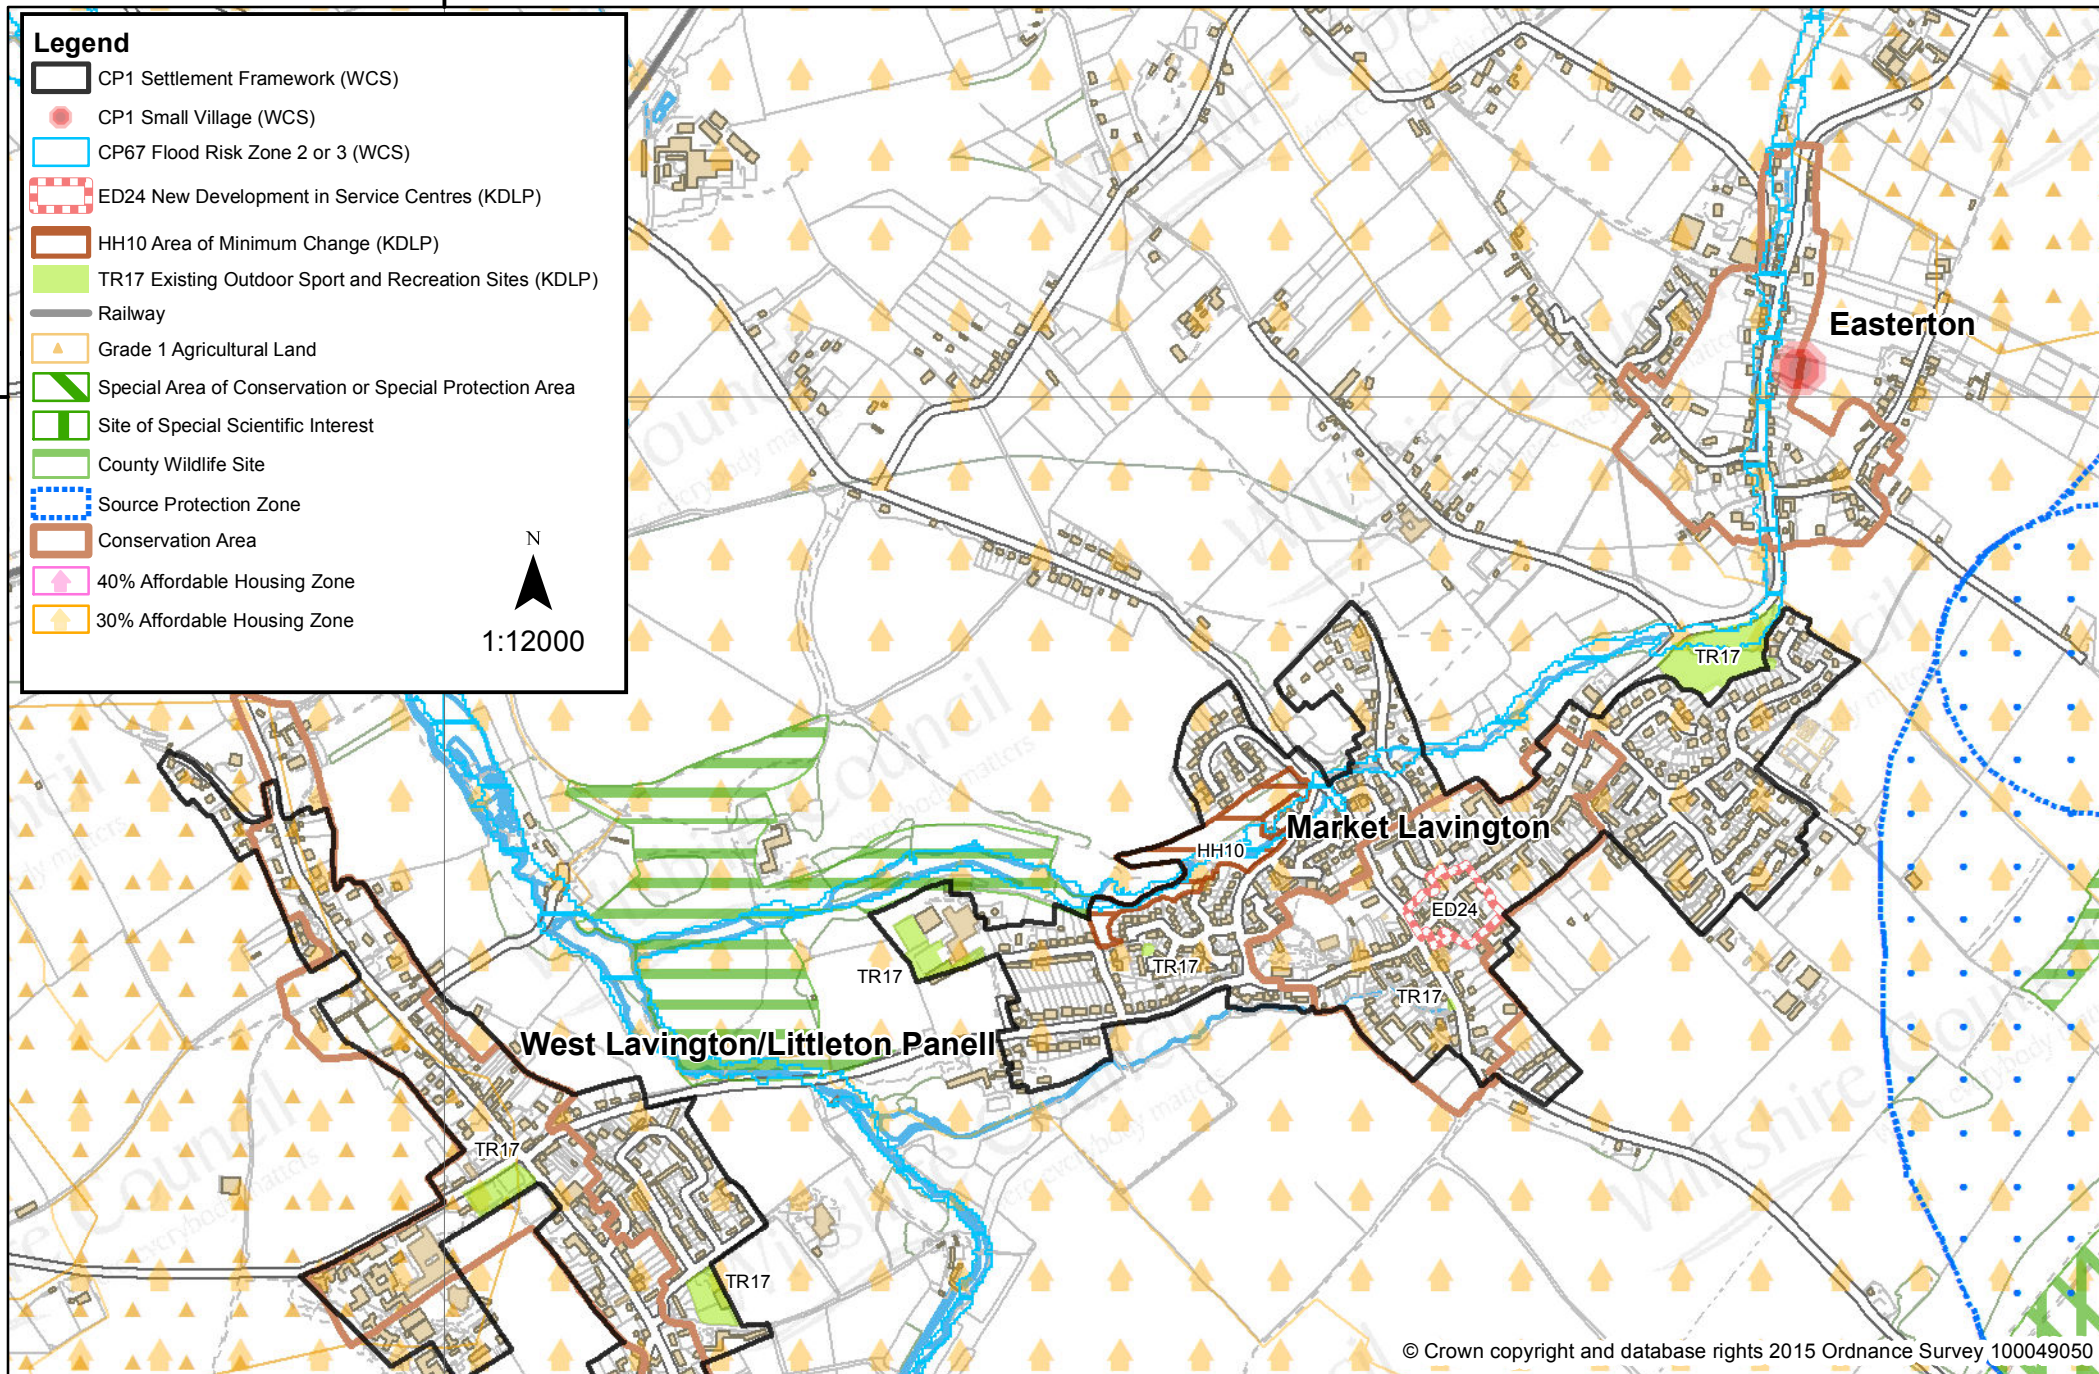

# Inset Map 12: Market Lavington

400000 000000

155000 000000

155000 000000

N  
1:12000

400000 000000