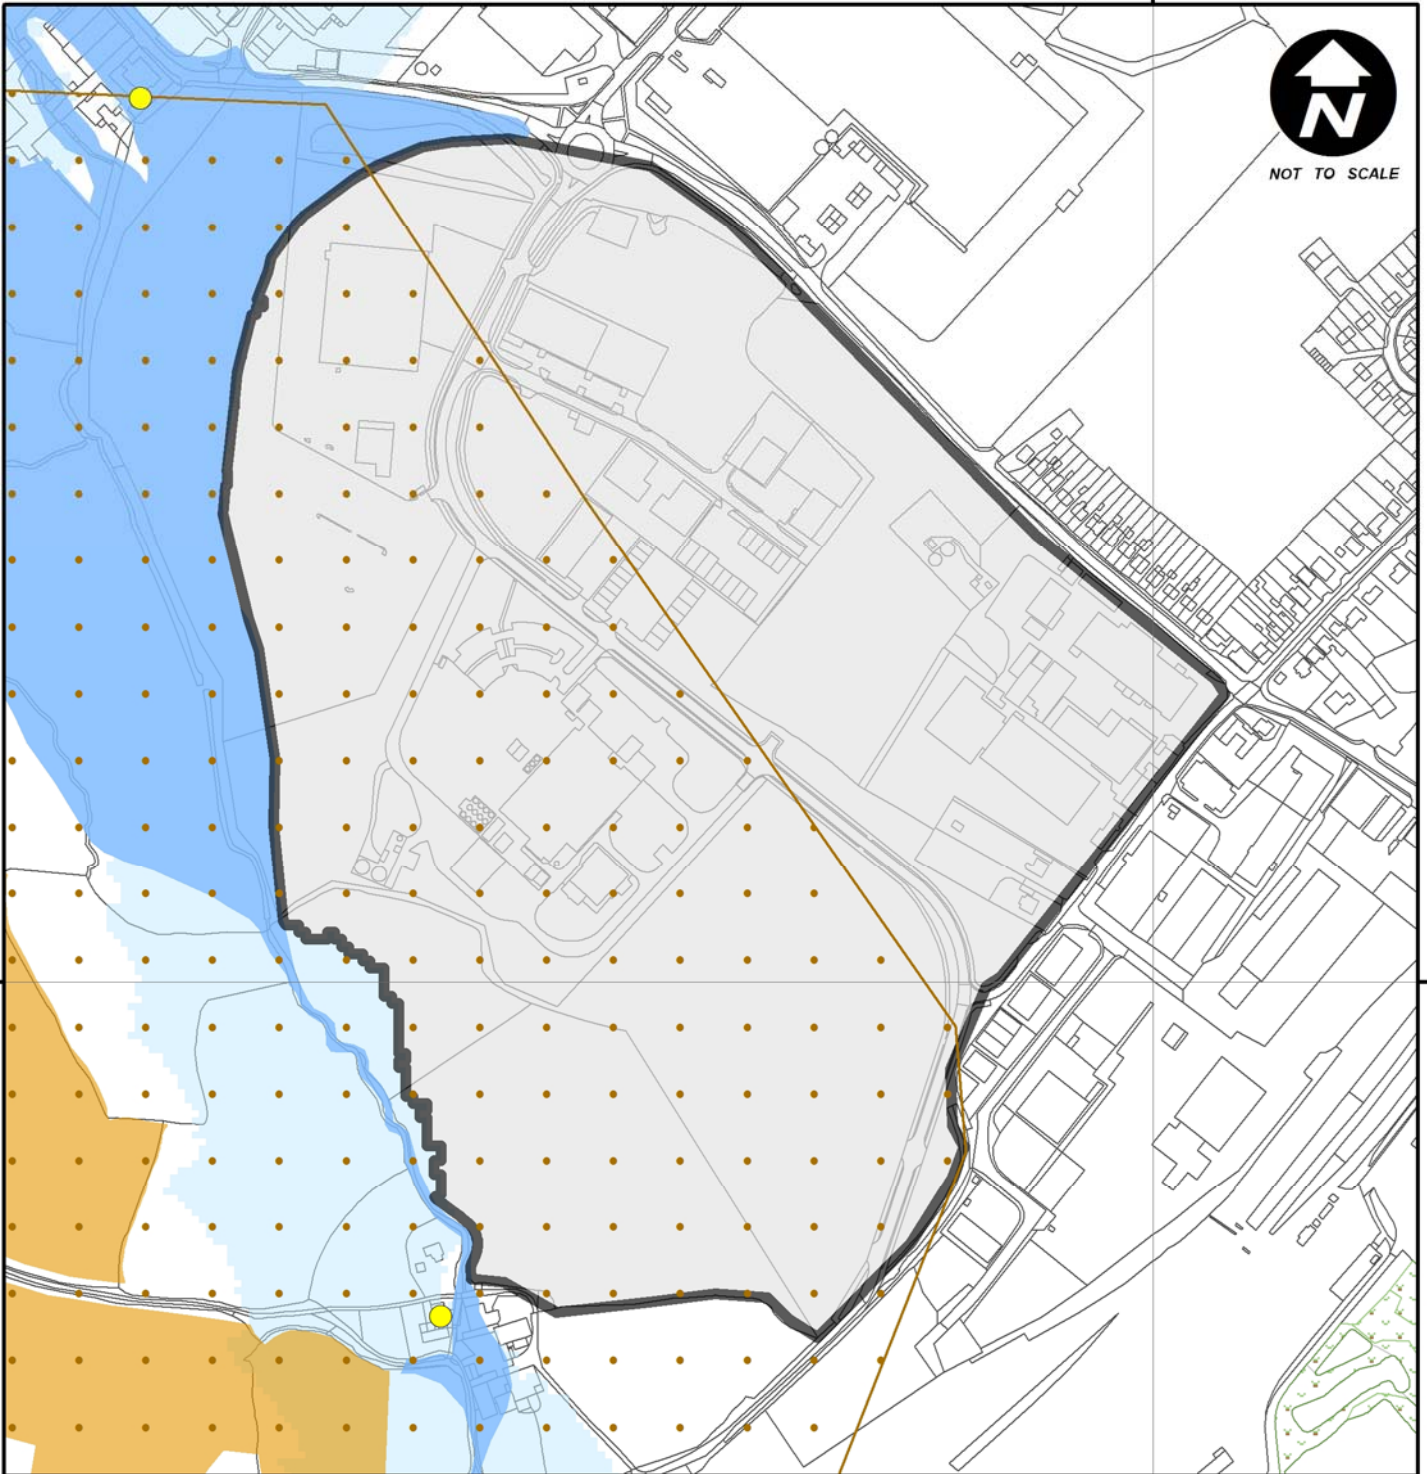

386000 000000

NOT TO SCALE

152000 000000

152000 000000

386000 000000

# Inset map W3