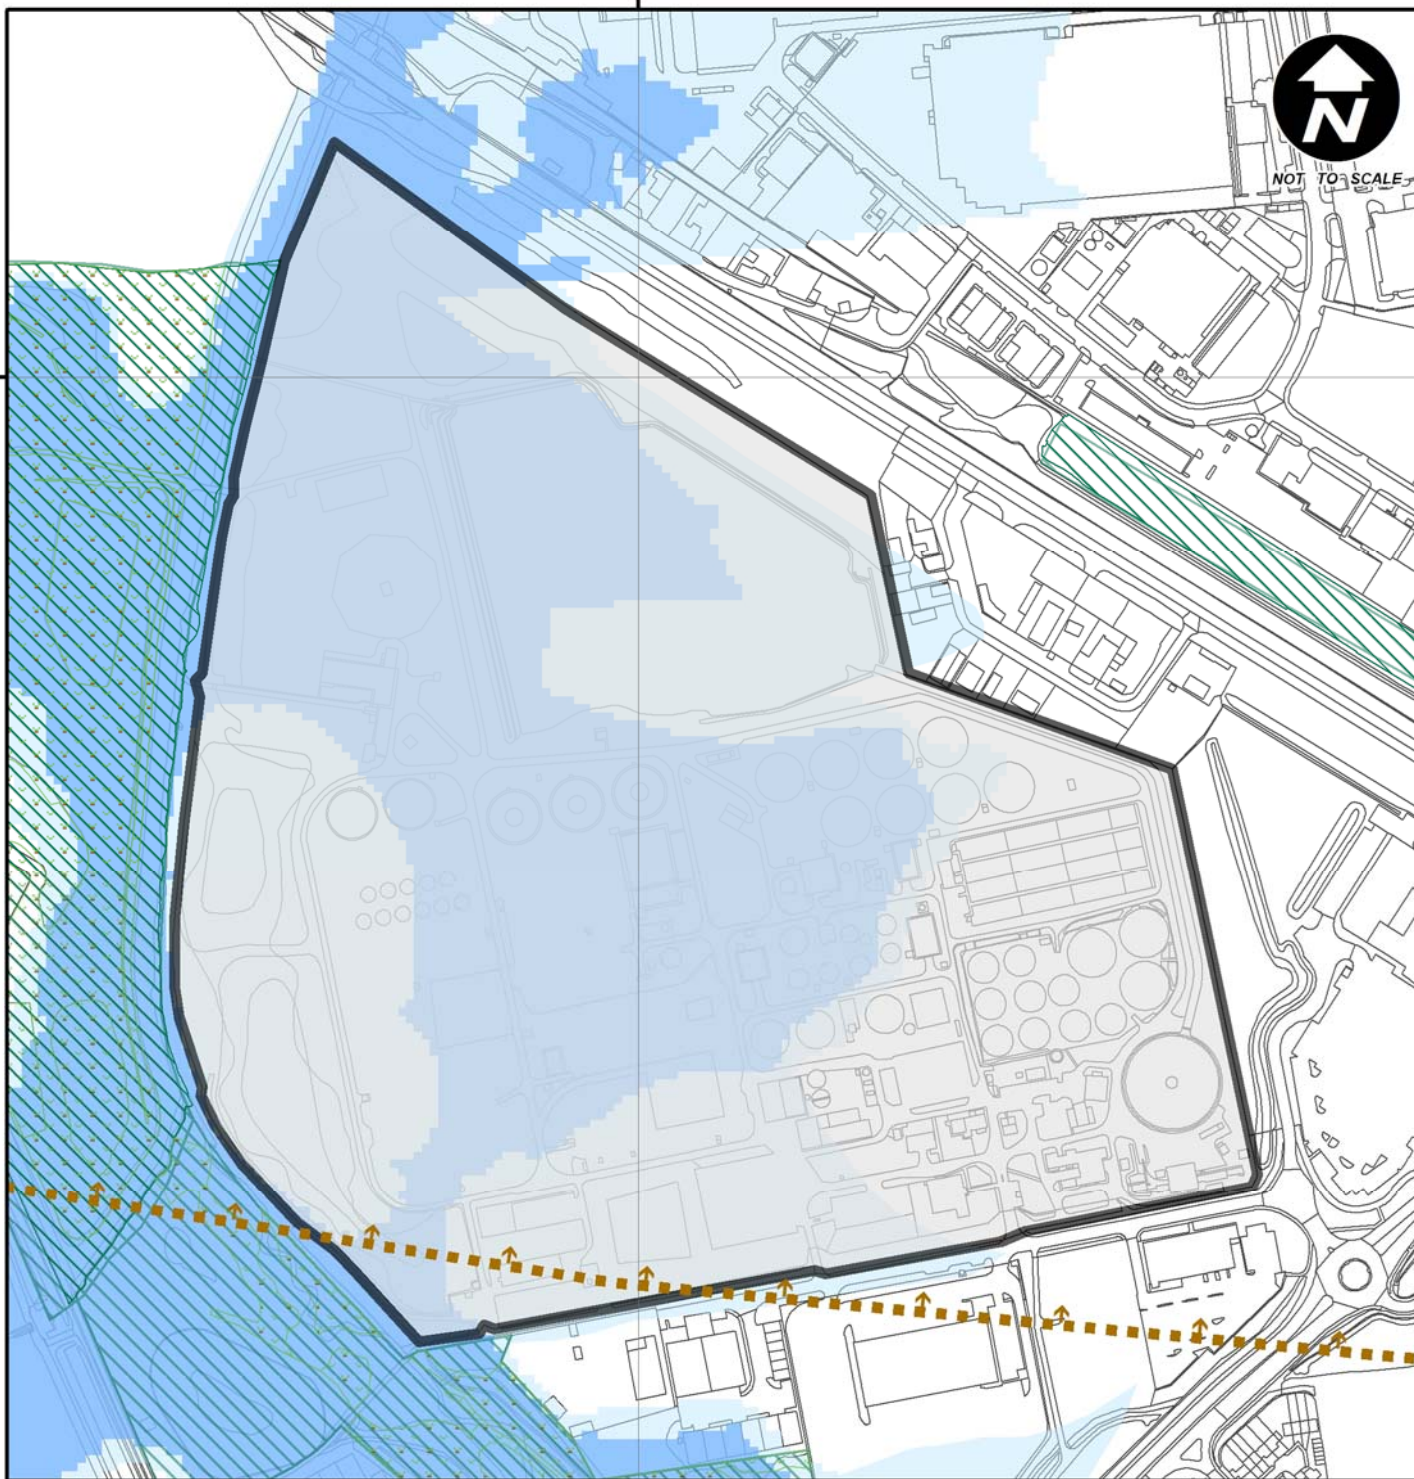

413000 000000

NOT TO SCALE

186000 000000

186000 000000

413000 000000

# Inset map SBC5